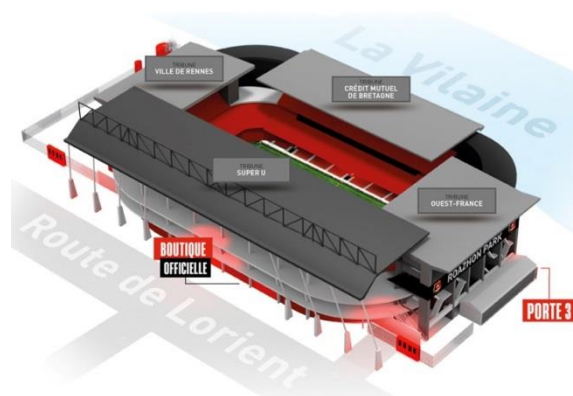

Vous vous présentez avec votre Carte Privilège*, et vous pourrez prétendre à la réduction correspondante*.

*Sur les emplacements, où sur les abonnements qui sont avec un **tarif réduit**.

Tarifs 2020/2021	Plein tarif	Tarif VDLB	Tarif kids ⁽²⁾	Ma tribu ⁽³⁾
TRIBUNE CRÉDIT MUTUEL DE BRETAGNE				
Présidentielle Bas 	775€	----	75€	1546€
Présidentielle Haut 	690€	----	75€	1391€
Latérale Bas 	580€	----	75€	1193€
Latérale/Centrale Haut 	515€	412€	75€	1077€
Périphérique Bas 	385€	308€	75€	843€
Virage Haut et Bas 	320€	256€	75€	725€
TRIBUNE SUPER U				
Présidentielle Bas 	700€	----	75€	1410€
Centrale Bas 	620€	----	75€	1266€
Centrale Haut 	555€	444€	75€	1148€
Latérale Bas 	515€	----	75€	1077€
Latérale Haut 	430€	344€	75€	923€
Périphérique Haut et Bas 	385€	308€	75€	843€
Virage Bas 	320€	256€	75€	725€
Virage Haut 	280€	224€	75€	661€
TRIBUNE VILLE DE RENNES OU OUEST FRANCE				
Haut 	270€	216€	75€	637€
Bas 	169€	135€	75€	457€